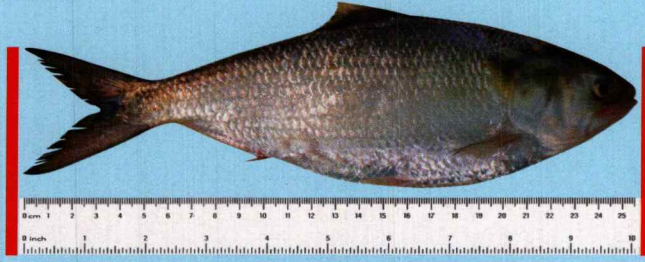

ইলিশ আমাদের জাতীয় মাছ

জাটকা ধরলে সর্বনাশ

০১ নভেম্বর থেকে ৩০ জুন পর্যন্ত জাটকা আহরণ,
পরিবহণ, ক্রয়-বিক্রয়, মজুদ ও বিনিময় দণ্ডনীয় অপরাধ

১০ ইঞ্চি (২৫ সেন্টিমিটার) দৈর্ঘ্যের চেয়ে
ছোট ইলিশ “জাটকা” নামে পরিচিত

এ আইন অমান্যকারী কমপক্ষে ১ বছর থেকে সর্বোচ্চ ২ বছরের সশ্রম কারাদণ্ড
অথবা পাঁচ হাজার টাকা পর্যন্ত জরিমানা অথবা উভয় দণ্ডে দণ্ডিত হবেন

প্রচারে : | ইলিশ সম্পদ উন্নয়ন ও ব্যবস্থাপনা প্রকল্প
মৎস্য অধিদপ্তর, মৎস্য ও প্রাণিসম্পদ মন্ত্রণালয়