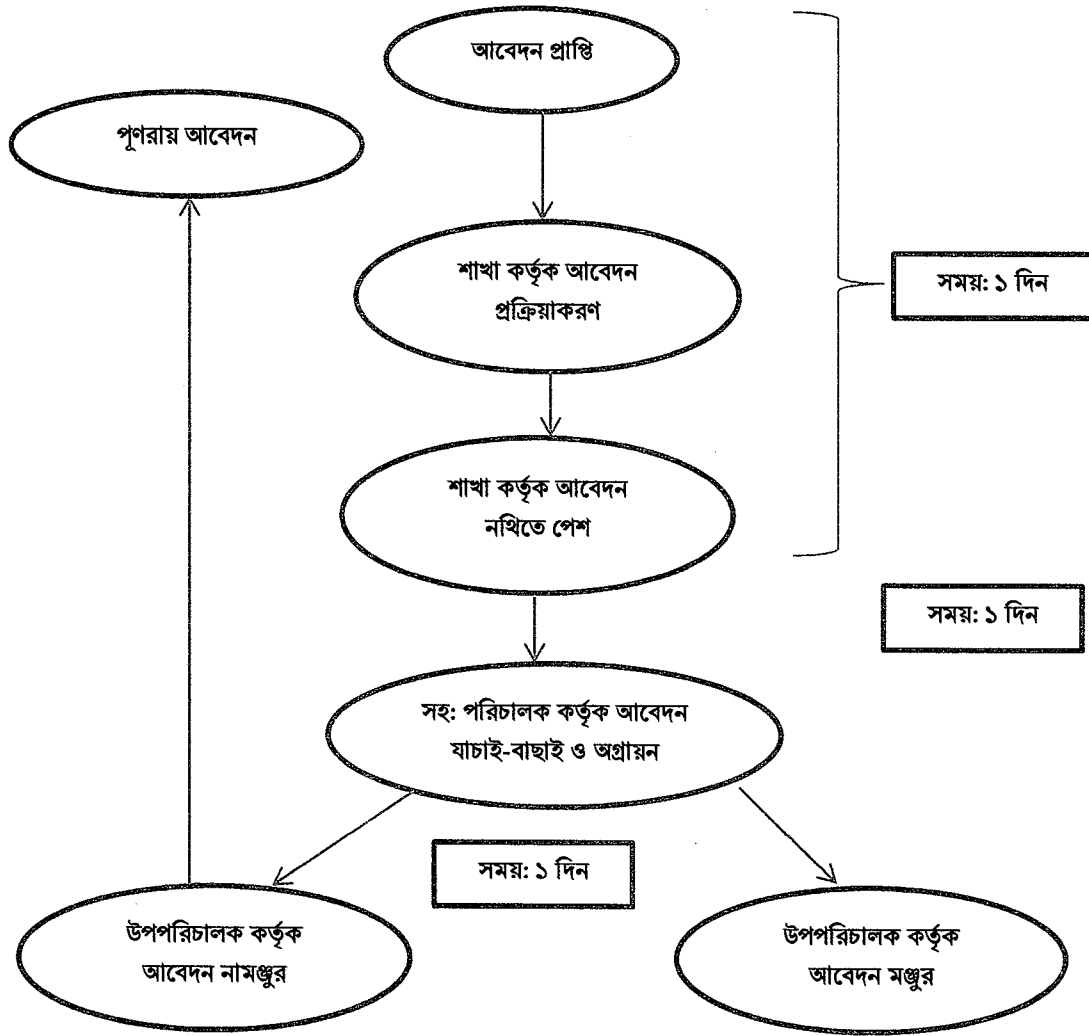

সেবা সহজীকরণ

সেবার নাম: জিপিএফ অগ্রীম মঞ্জুরী

আইডিয়ার বিবরণ	সমাধান প্রক্রিয়া
<p>জিপিএফ অগ্রীম মঞ্জুরীর সম্পূর্ণ আবেদন ৩ দিনে নিষ্পত্তি করা।</p> <p>মৎস্য অধিদপ্তরের বিভাগীয় পর্যায়ে উপপরিচালকগণ কর্তৃক ১৩-২০ গ্রেডে কর্মরত কর্মচারীগণের আবেদনের প্রেক্ষিতে ৩৬ কিস্তিতে জিপিএফ অগ্রীম মঞ্জুর করতে পারেন। আবেদনকারীর জরুরী প্রয়োজন থাকা স্বত্বেও স্বাভাবিক প্রক্রিয়া অনুসরণ করে আবেদন নিষ্পত্তির ক্ষেত্রে ৭-৮ কর্মদিবস প্রয়োজন হয়। এ সময়ে আবেদনকারী অনাকাঙ্ক্ষিত তাগিদ ও অফিসে আগমনের কারণে স্বাভাবিক কর্মকান্ড ব্যাহত হয় ও কর্মপরিবেশ নষ্ট হয়। এক্ষেত্রে সম্পূর্ণ আবেদন প্রাপ্তি সাপেক্ষে ৩ দিনে নিষ্পত্তি করলে আবেদনকারীর উদ্দেশ্য সাধনের পাশাপাশি দ্রুত সেবা প্রদান সম্ভব হবে।</p>	<p>জিপিএফ অগ্রীম মঞ্জুরীর আবেদন ৭-৮ দিনের পরিবর্তে ৩ দিনে নিষ্পত্তিকরণ।</p>

পূর্বের প্রসেস ম্যাপ

[Handwritten signature]

বর্তমান প্রসেস ম্যাপ

নাম	সেবার	সেবা প্রদান	সময়	খরচ	যাতায়াত	মন্তব্য
জিপিএফ অগ্রীম মঞ্জুরীর সম্পূর্ণ আবেদন ৩ দিনে নিষ্পত্তি করা।		সহজীকরণের পূর্বে	৭ দিন	২০০-৩০০ টাকা	১-২	
		সহজীকরণের পর	৩ দিন	নাই	নাই	
		সহজীকরণের ফলে বেনিফিট	৪ দিন সাশ্রয়	২০০-৩০০ টাকা সাশ্রয়	১-২ বার যাতায়াত কমবে	