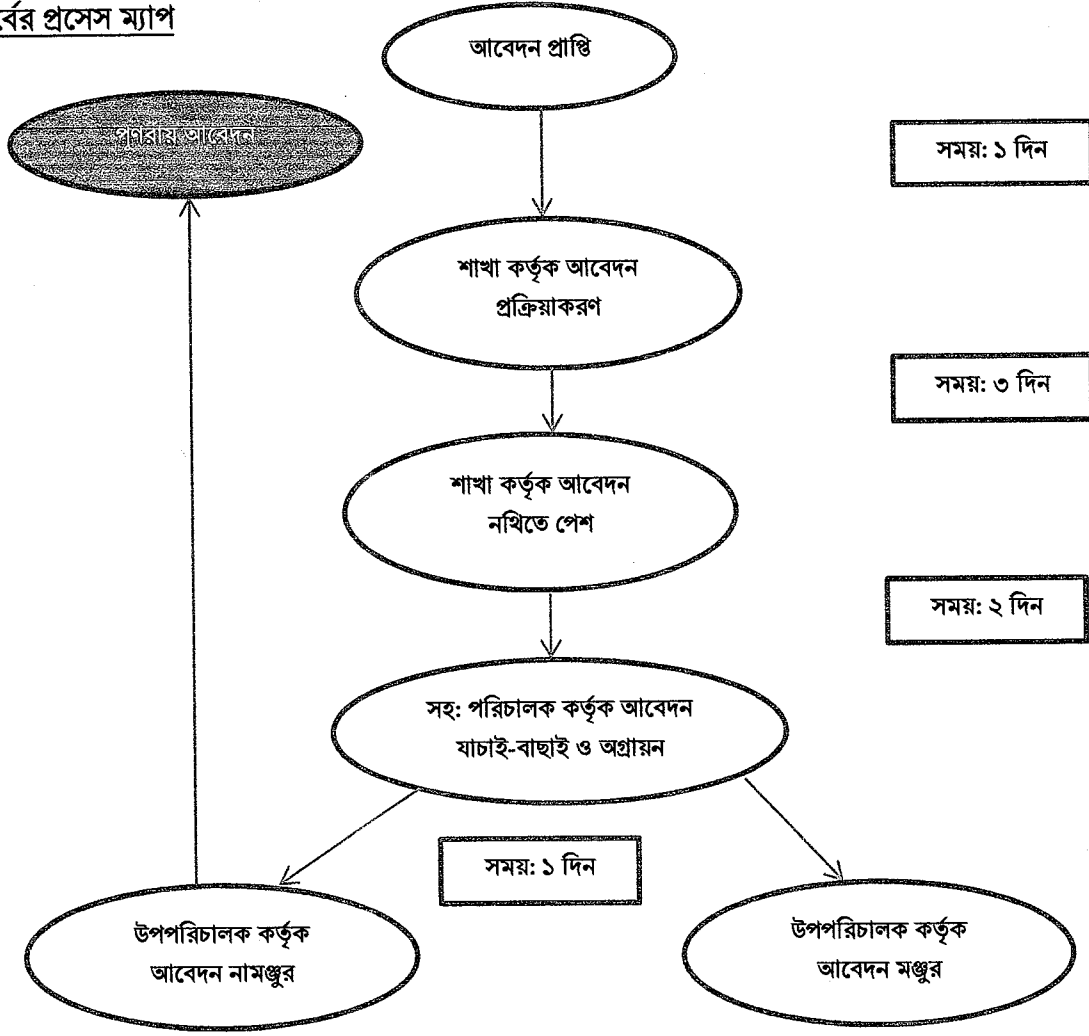

সেবা সহজীকরণ

সেবার নাম: জিপিএফ অগ্রীম মঞ্জুরী

আইডিয়ার বিবরণ	সমাধান প্রক্রিয়া
<p>জিপিএফ অগ্রীম মঞ্জুরীর সম্পূর্ণ আবেদন ৩ দিনে নিষ্পত্তি করা।</p> <p>মৎস্য অধিদপ্তরের বিভাগীয় পর্যায়ে উপপরিচালকগণ কর্তৃক ১৩-২০ গ্রেডে কর্মরত কর্মচারীগণের আবেদনের প্রেক্ষিতে ৩৬ কিস্তিতে জিপিএফ অগ্রীম মঞ্জুর করতে পারেন। আবেদনকারীর জরুরী প্রয়োজন থাকা স্বত্বেও স্বাভাবিক প্রক্রিয়া অনুসরণ করে আবেদন নিষ্পত্তির ক্ষেত্রে ৭-৮ কর্মদিবস প্রয়োজন হয়। এ সময়ে আবেদনকারী অনাকাঙ্ক্ষিত তাগিদ ও অফিসে আগমনের কারণে স্বাভাবিক কর্মকান্ড ব্যাহত হয় ও কর্মপরিবেশ নষ্ট হয়। এক্ষেত্রে সম্পূর্ণ আবেদন প্রাপ্তি সাপেক্ষে ৩ দিনে নিষ্পত্তি করলে আবেদনকারীর উদ্দেশ্য সাধনের পাশাপাশি দ্রুত সেবা প্রদান সম্ভব হবে।</p>	<p>জিপিএফ অগ্রীম মঞ্জুরীর আবেদন ৭-৮ দিনের পরিবর্তে ৩ দিনে নিষ্পত্তিকরণ।</p>

পূর্বের প্রসেস ম্যাপ

[Handwritten signature]

বর্তমান প্রসেস ম্যাপ

নাম	সেবার	সেবা প্রদান	সময়	খরচ	যাতায়াত	মন্তব্য
জিপিএফ অগ্রীম মঞ্জুরীর সম্পূর্ণ আবেদন ৩ দিনে নিষ্পত্তি করা।		সহজীকরণের পূর্বে	৭ দিন	২০০-৩০০ টাকা	১-২	
		সহজীকরণের পর	৩ দিন	নাই	নাই	
		সহজীকরণের ফলে বেনিফিট	৪ দিন সাশ্রয়	২০০-৩০০ টাকা সাশ্রয়	১-২ বার যাতায়াত কমবে	